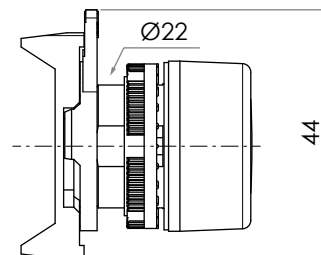

PPRL1

PPRL2

PPRL3

PPRL4

PPRL5

PPRL...

PULSADOR MOMENTÁNEO DE LA SERIE PEGASUS CON TAPA DE LENTE RASANTE Ø30

Serie	Pegasus
Tipo	pulsador
Operacion	momentáneo
Tapa	Ø30 lente rasante
Fijacion	Ø22
Espesor del panel	1 ... 6 mm
Cumplimiento de la plantilla de perforación	IEC/EN60947-5-1 CENELEC EN50007
Vida util mecanica	1×10 ⁶ operaciones
Grado de proteccion IP	IP65 *
Material	termoplastico
Marcaje	CE, IMQ, RINA, UKCA

* IP66 con tapa de protección PCR

Code	Colour
PPRL1	rojo
PPRL2	verde
PPRL3	amarillo
PPRL4	azul
PPRL5	blanco

Dimensiones en mm / Ilustraciones NO a escala