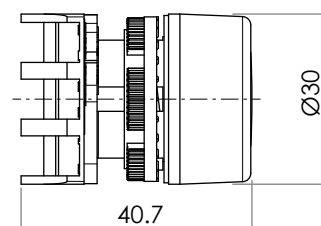

PPRL1

PPRL2

PPRL3

PPRL4

PPRL5

PPRL...

PULSADOR MOMENTÁNEO DE LA SERIE PEGASUS CON TAPA DE LENTE RASANTE Ø30

Serie	Pegasus
Tipo	pulsador
Operacion	momentáneo
Tapa	Ø30 lente rasante
Fijacion	Ø22
Espesor del panel	1 ... 6 mm
Cumplimiento de la plantilla de perforación	IEC/EN60947-5-1 CENELEC EN50007
Vida util mecanica	1×10 ⁶ operaciones
Grado de proteccion IP	IP65 *
Material	termoplastico
Marcaje	CE, IMQ, RINA, UKCA

* IP66 con tapa de protección PCR

Code	Colour
PPRL1	rojo
PPRL2	verde
PPRL3	amarillo
PPRL4	azul
PPRL5	blanco

Dimensiones en mm / Ilustraciones NO a escala