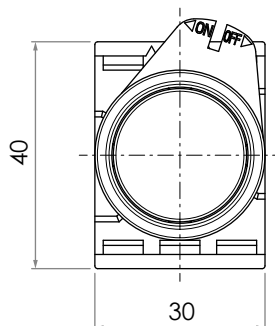

PPRL1

PPRL2

PPRL3

PPRL4

PPRL5

PPRL...

PULSADOR MOMENTÁNEO DE LA SERIE PEGASUS CON TAPA DE LENTE RASANTE Ø30

Serie	Pegasus
Tipo	pulsador
Operacion	momentáneo
Tapa	Ø30 lente rasante
Fijacion	Ø22
Espesor del panel	1 ... 6 mm
Cumplimiento de la plantilla de perforación	IEC/EN60947-5-1 CENELEC EN50007
Vida util mecanica	1×10 ⁶ operaciones
Grado de proteccion IP	IP65 *
Material	termoplastico
Marcaje	CE, IMQ, RINA, UKCA

* IP66 con tapa de protección PCR

Code	Colour
PPRL1	rojo
PPRL2	verde
PPRL3	amarillo
PPRL4	azul
PPRL5	blanco

Dimensiones en mm / Ilustraciones NO a escala