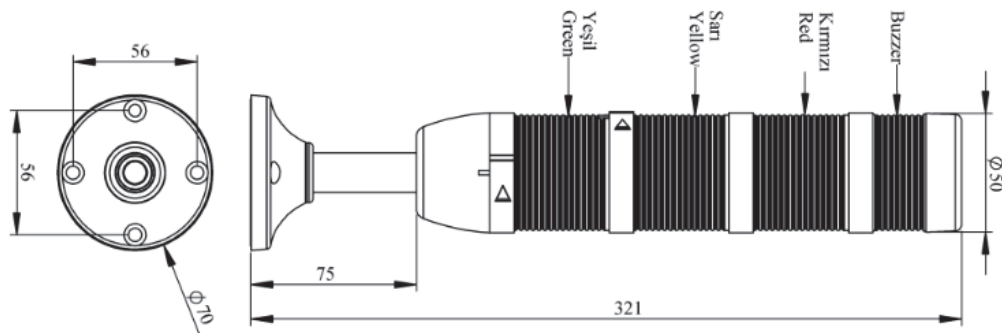

emas[®]

AlltronicPerú

**IK53L024ZM03**

Peso (bruto con caja)	326 Gr
Tipo de bombilla	LED
Frecuencia de funcionamiento	50 Hz
Tensión de funcionamiento	24V AC/DC
Producto	Torre LED 50mm
Montaje	Tubo de 100mm Base de plástico
Color	Cuatro Niveles
Volumen	90 dB
Consumo eléctrico	4W
Tensión de aislamiento	Ui 300V
Temperatura de funcionamiento	-25 °C /+70 °C
Grado de protección	IP40
Sección del cable	0,75-1,5 mm ²
Par de apriete	1,8Nm
Tipo de portalámparas	BA15S
Tiempo de producción	31.12.1899 00:00:00
Serie	Serie IK
Zumbador	Con Zumbador
Vida eléctrica	Min Hora 10000
Especificaciones	Módulos de señalización de policarbonato resistentes al calor y de visión clara, construcción modular, fácil cableado, variedad de bases de conexión